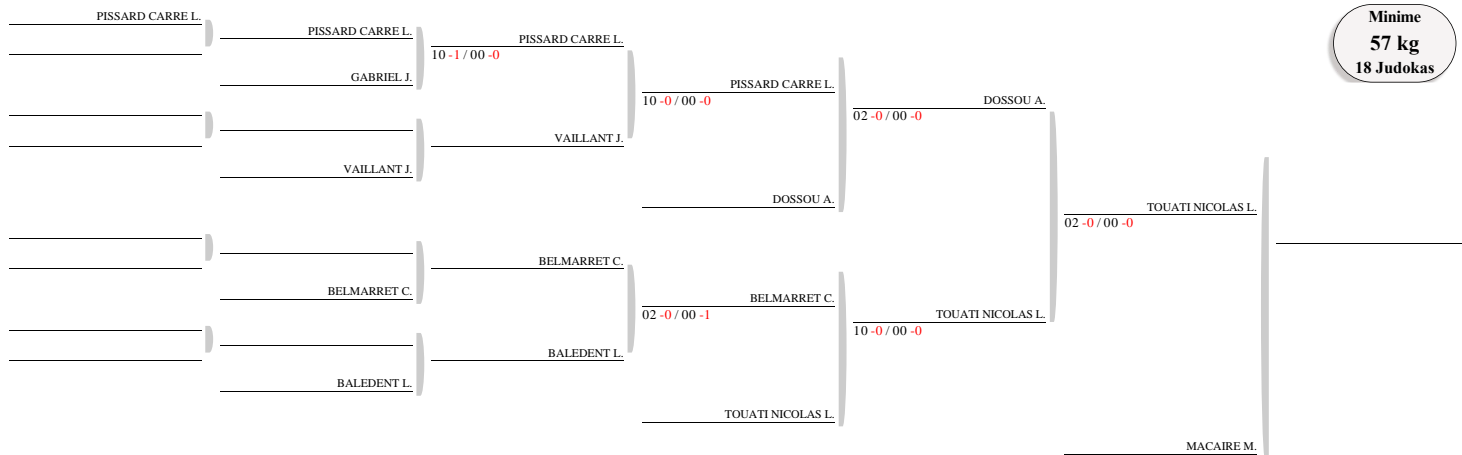

Minime
57 kg
18 Judokas

CLASSEMENT

1. GHADDARI Imene	ECOLE VENCOISE - 06
2. ELHATABI Jenna	AJP - 84
3. MATHIEU Lyne	DOJO CAP SICIE - 83
4. TOUATI NICOLAS Lea	DOJO ANTIPOLIS - 06
4. BENABDENBI Hanaa	JC BOLLENOIS - 84
6. HOLLERICH Emma	JC FORCALQUEIRE - 83
6. DOSSOU Anabelle	STADE LAURENTIN - 06
8. MASTOURI Yellina	OLYMPIC J NICE - 06
8. BELMARRET Chloe	AJP - 84
8. PISSARD CARRE Louise	SHINDO04 - 04
8. DEVANNE Salome	JUDO KWAI MOU - 06